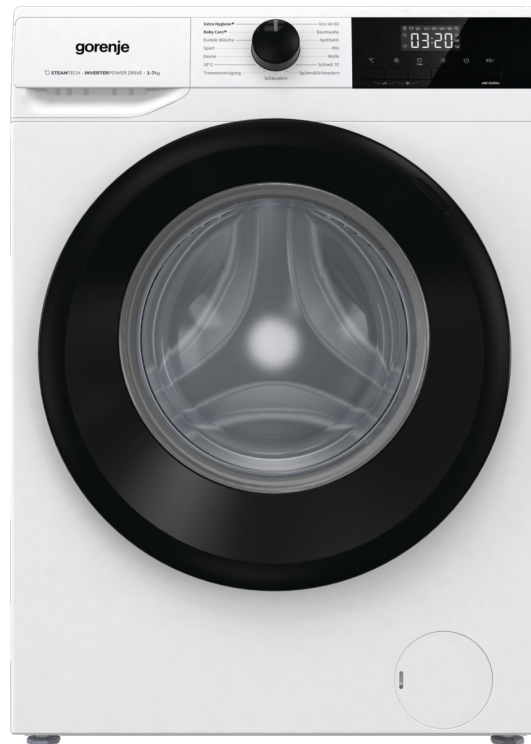

WNHEI74SAPS/DE

gorenje *LifeSimplified*

G200 Freistehend Waschmaschine, 7 kg, 1400 U/min.

SteamTech

SnowFlake
Trommel

Basisinformationen

Geräteart:	Waschmaschine	Energieeffizienzklasse:	A
Schleuderwirkungsklasse:	B	Luftschallemissionsklasse Schleudern:	B
Geräuschemission Schleudern dB(A):	76		

Effizienz

Fassungsvermögen waschen:	7 kg	Trommelvolumen:	46 l
Schleudergeschwindigkeit 1/1:	1400 U/min.	Schleudergeschwindigkeit 1/2:	1400 U/min.
Schleudergeschwindigkeit 1/4:	1400 U/min.	Trommel:	SnowFlake Trommel
Programmdauer im Eco 40–60 °C Programm:	196 min	Programmdauer im eco-Programm:	196 min
Wasserverbrauch im eco Programm:	42 l	Energieverbrauch im eco Programm:	0.447 kWh
Energieeffizienzklasse pro 100 Zyklen:	45 kWh		

Steuerung

Verzögertes Waschende:	Ja	Trommelinnenbeleuchtung:	Nein
Start Knopf:	Start/Pause		

Programme

Programmanzahl:	15	Programme:	Baumwolle, Wolle, Kurzprogramm, Sport, Mix/Pflegeleicht
Zusatzprogramme:	AllergyCare, Baby-Wäsche, UltraSchwarz, Eco 20 °C, Daunen, Eco 40–60 °C, Feinwäsche	Zusätzliche Waschprogramme:	Schleudern, Selbstreinigungs-Programm, Spülen/Schleudern

Funktion

Zusätzliche Funktionen:	Wäsche hinzufügen, Vorwäsche, Schleudern überspringen, Startverzögerung	Dampffunktion:	Ja
-------------------------	--	----------------	-----------

Eigenschaften

SteamTech:	Ja, Heizung in der Wanne	Sensoren:	Wasserpegelsensor
Kaltwäsche:	15 °C		