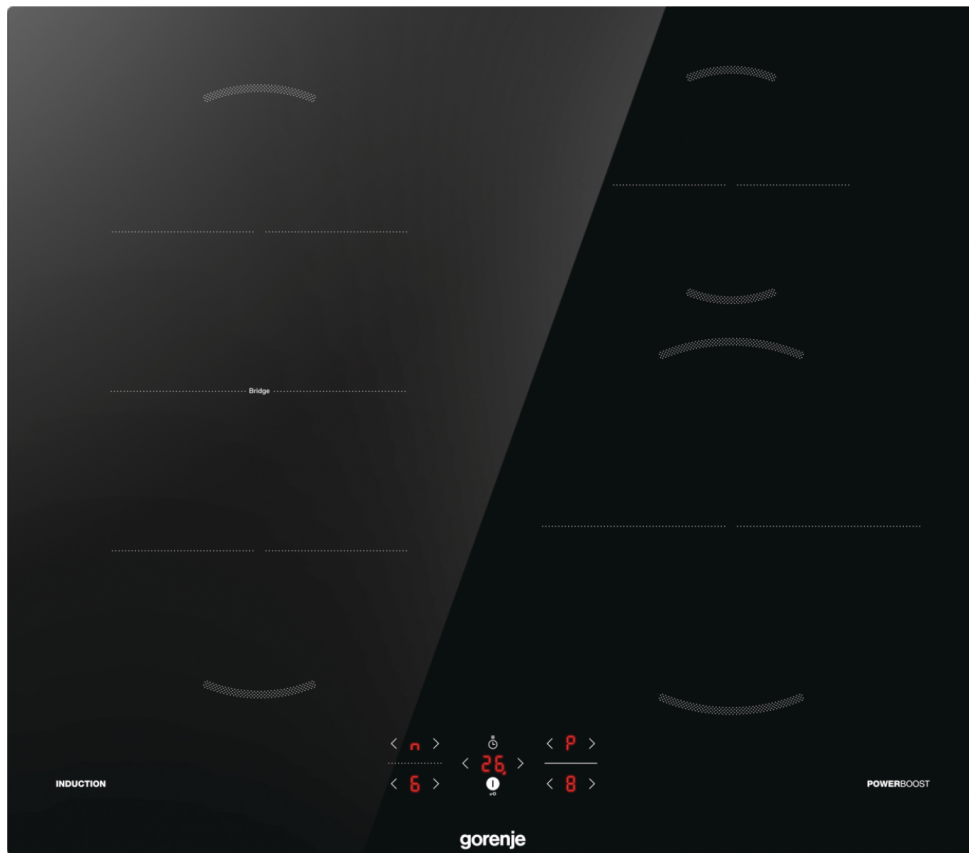

GI621FMC

gorenje *LifeSimplified*

G400 Induktionskochfeld, 60 cm

BigZone 23 cm

SimpleControl

BridgeZone

Timer

PowerBoost

OptiZones

Kindersicherung

Restwärmeanzeige

Allgemein

Geräteart:	Induktionskochfeld	Farbe:	Schwarz
Kochfeld-Typ:	Induktion	Rahmenmaterial:	Rahmenlos
Kochfeldrahmen:	Seitlich geschliffen		

Steuerung

Art der Steuerung:	TouchControl-Sensorbedienung	Timerfunktion:	Ja
MultiSlider:	Nein		